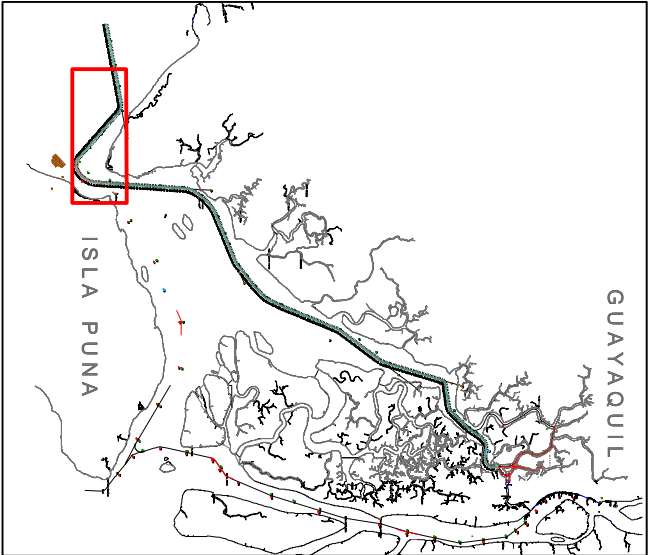

SEMANA
2019 semana 12

FECHA
Martes 21 marzo

OBSERVACIONES
La draga de corte trabajará junto con la draga de succión entre boya 7 y boya 13.
La draga de corte trabajará de kilómetro 18.4 a 18.9.

DRAGA DE CORTE

Zona de trabajo de la draga de corte - CSD

Indicación de las anclas de la draga de corte